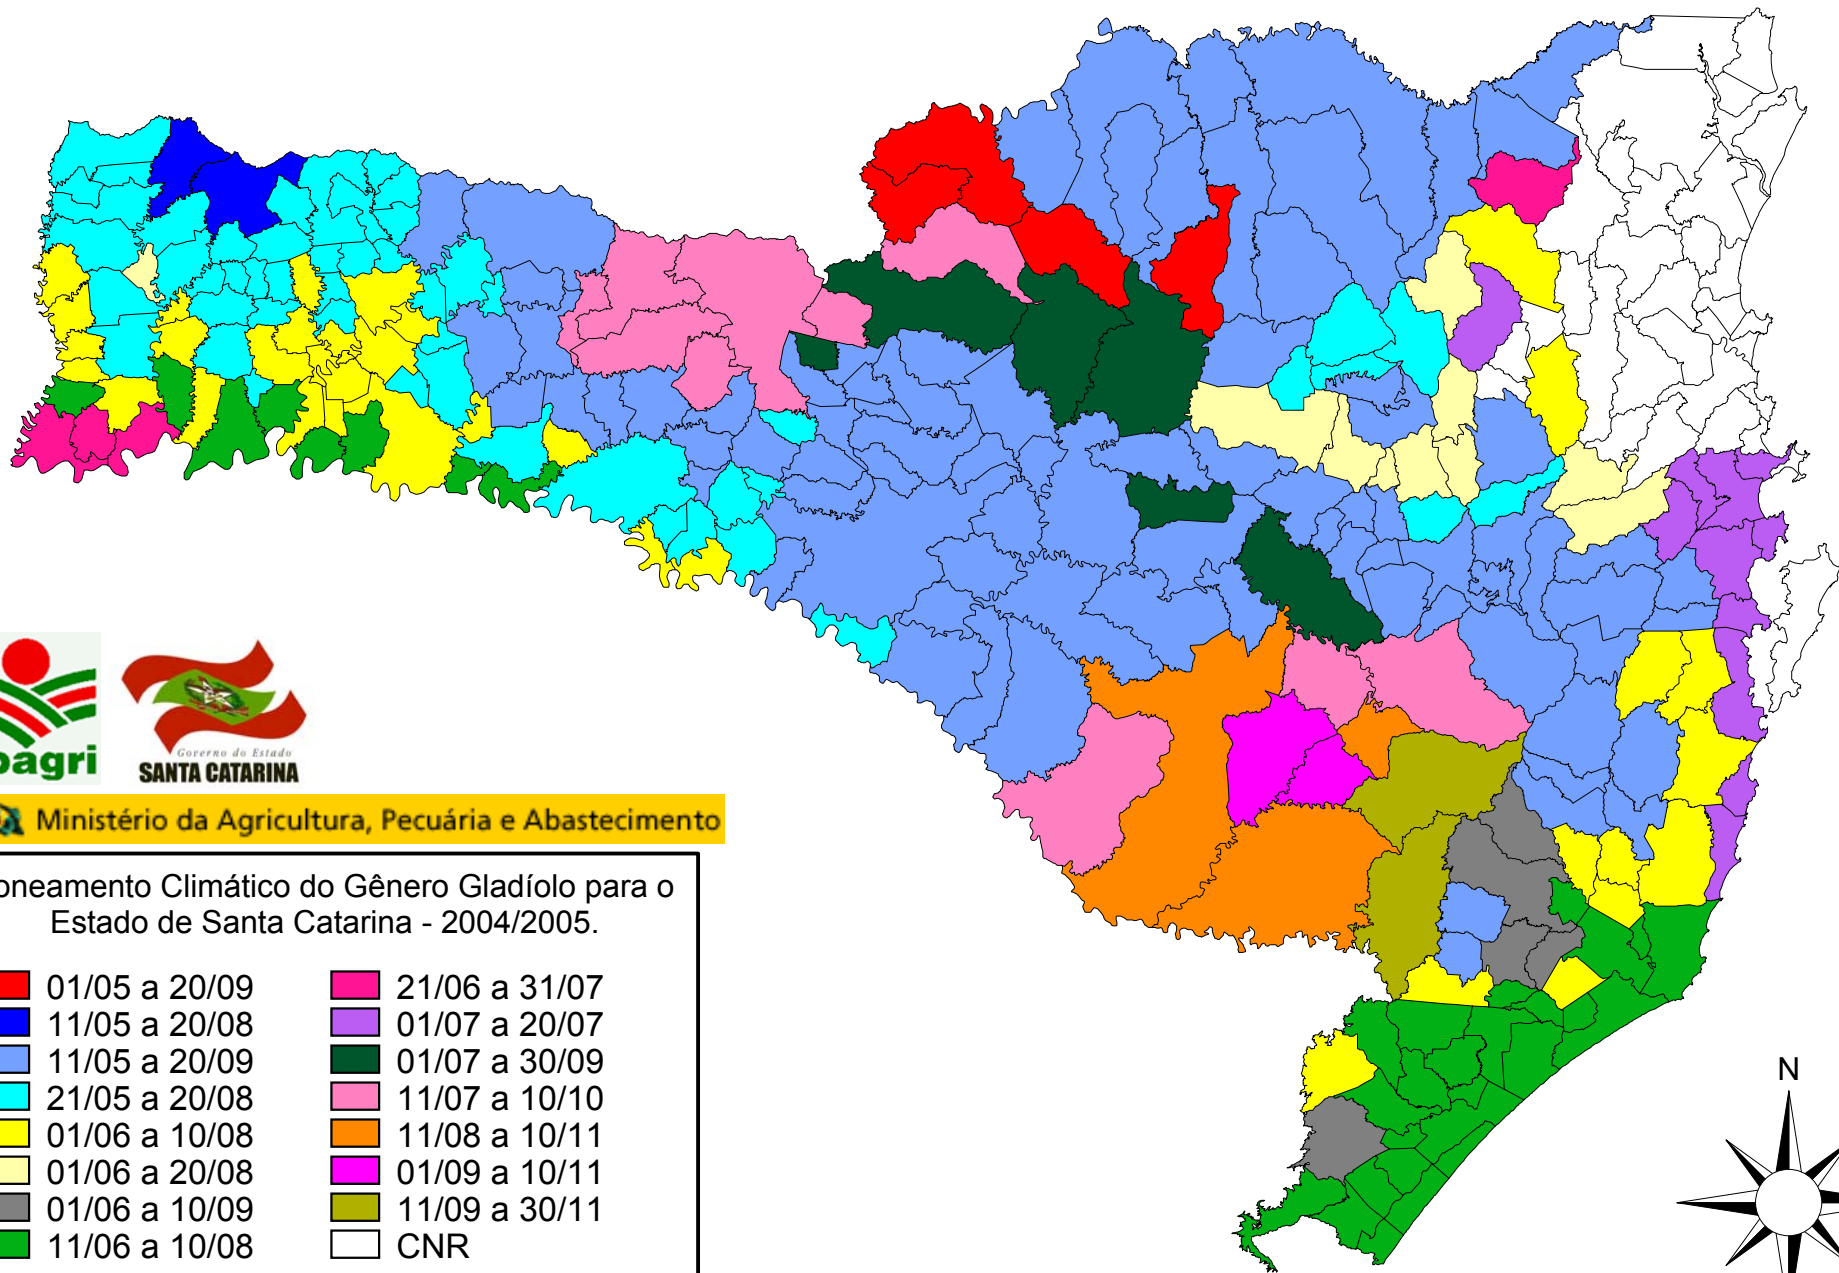

Zoneamento Climático do Gênero Gladiolo - 2004/2005

Ministério da Agricultura, Pecuária e Abastecimento

Zoneamento Climático do Gênero Gladiolo para o Estado de Santa Catarina - 2004/2005.

	01/05 a 20/09		21/06 a 31/07
	11/05 a 20/08		01/07 a 20/07
	11/05 a 20/09		01/07 a 30/09
	21/05 a 20/08		11/07 a 10/10
	01/06 a 10/08		11/08 a 10/11
	01/06 a 20/08		01/09 a 10/11
	01/06 a 10/09		11/09 a 30/11
	11/06 a 10/08		CNR