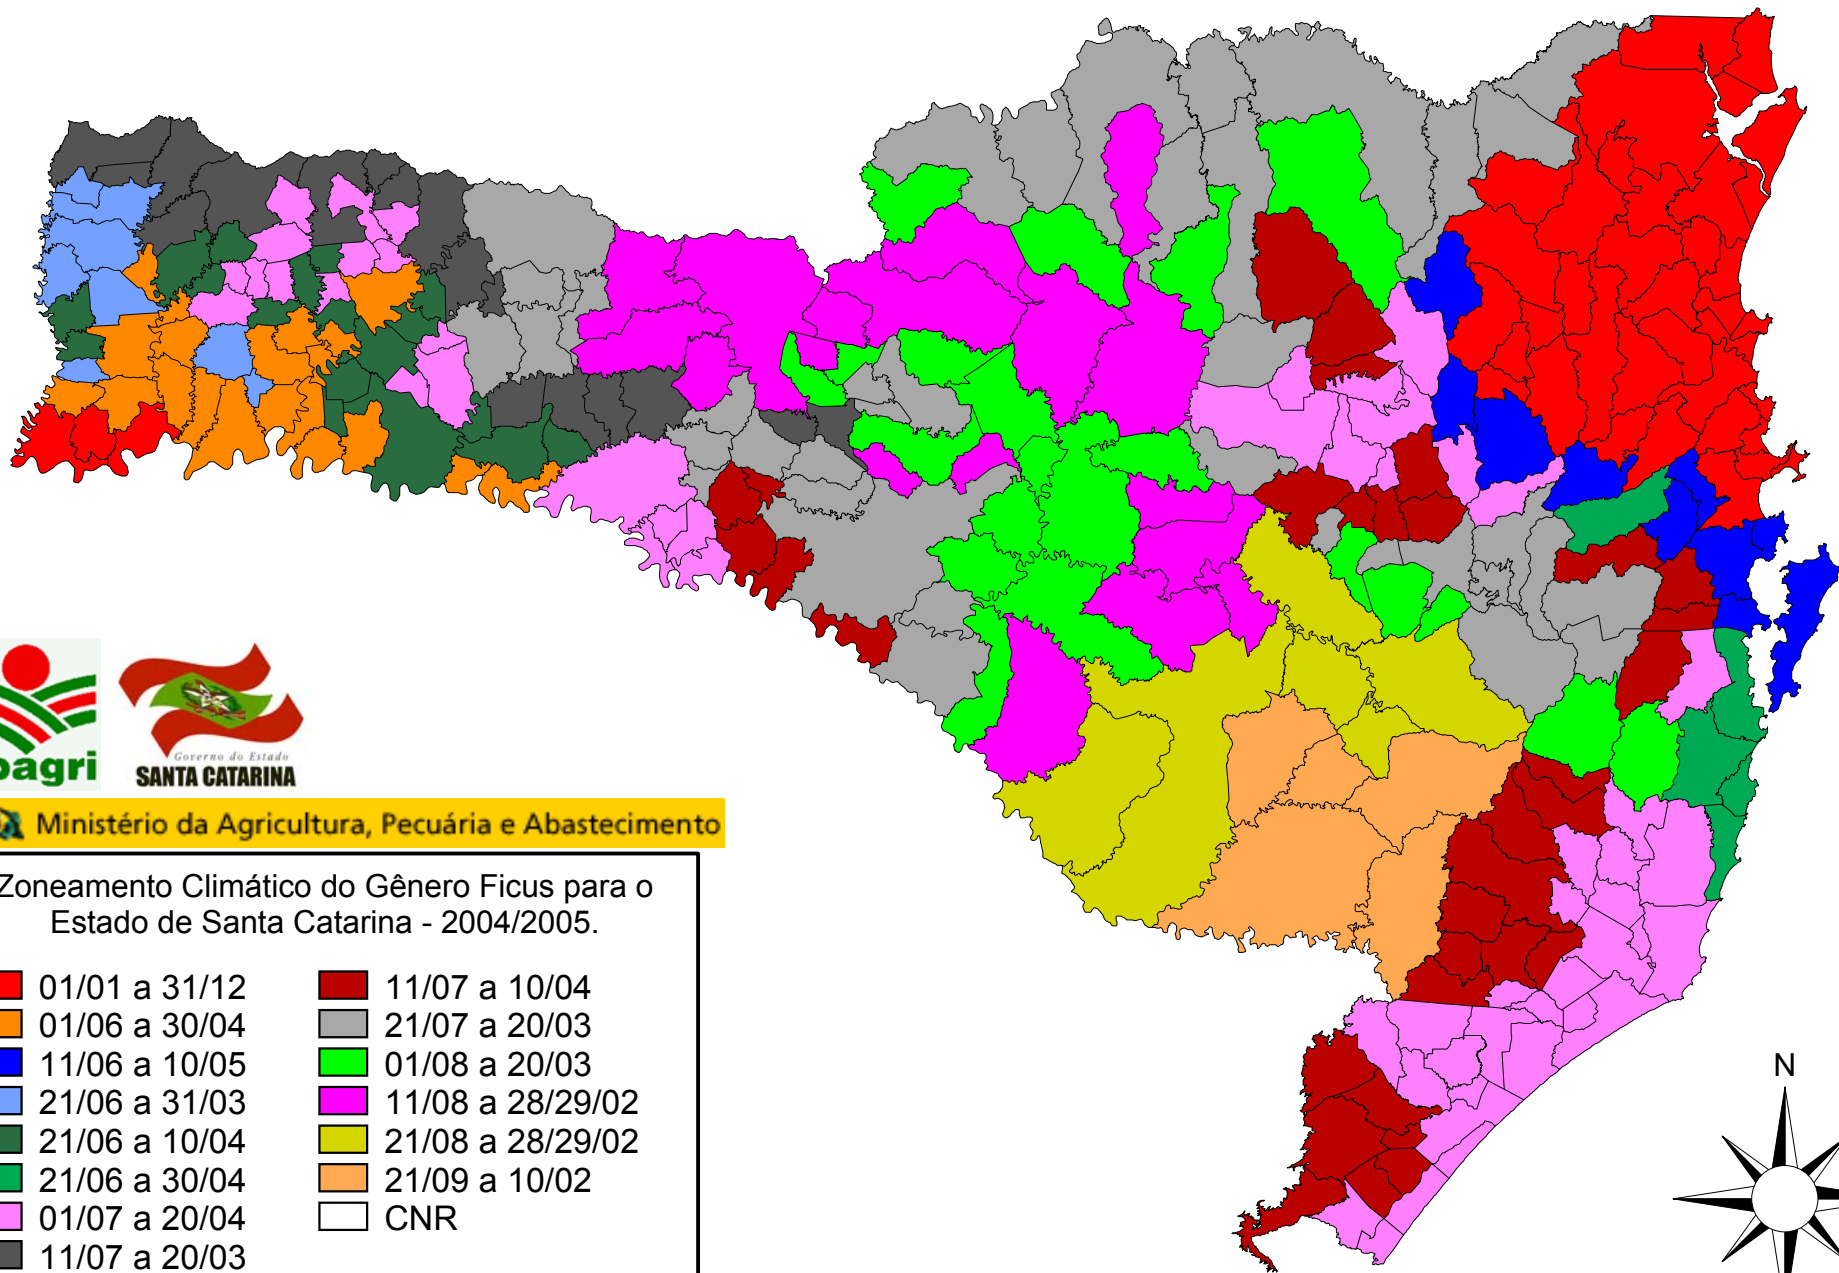

Zoneamento Climático do Gênero Ficus - 2004/2005

Ministério da Agricultura, Pecuária e Abastecimento

Zoneamento Climático do Gênero Ficus para o Estado de Santa Catarina - 2004/2005.

01/01 a 31/12	11/07 a 10/04
01/06 a 30/04	21/07 a 20/03
11/06 a 10/05	01/08 a 20/03
21/06 a 31/03	11/08 a 28/29/02
21/06 a 10/04	21/08 a 28/29/02
21/06 a 30/04	21/09 a 10/02
01/07 a 20/04	CNR
11/07 a 20/03	

Fonte: Epagri/Ciram (2004)