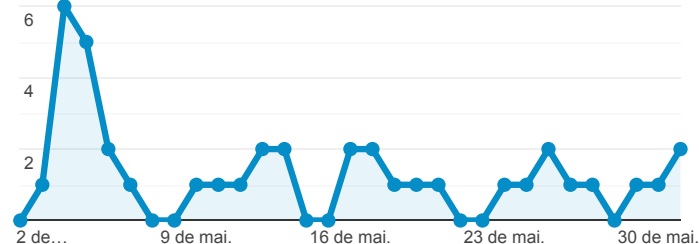

Visualizações - BOLETIM DE MONITORAMENTO HIDROLÓGICO

Visualizações de página

Acesso por Município - MONITORAMENTO HIDROLÓGICO - Rios ...

Cidade	Visualizações de página
Florianopolis	12.061
Tubarao	9.479
(not set)	3.667
Canoinhas	2.891
Blumenau	2.445
Curitiba	2.399
(not set)	2.276
Joacaba	2.263
Joinville	1.961
Capinzal	1.692

Acesso por Município - BOLETIM DE MONITORAMENTO HIDROL...

Cidade	Visualizações de página
Florianopolis	23
Concordia	10
Sao Jose	2
(not set)	1
Porto Alegre	1
Balneario Camboriu	1

Visualizações - RESUMO MONITORAMENTO HIDROLÓGICO

Título da página	Visualizações de página
EPAGRI/CIRAM - MONITORAMENTO HIDROLÓGICO	62.716
EPAGRI/CIRAM MONITORAMENTO HIDROLÓGICO	4.500
Avisos Hidrológicos – EPAGRI/CIRAM	2.656
Boletim de Monitoramento Hidrológico – EPAGRI/CIRAM	2.066
Aviso Hidrológico de Enchente nº 01 – 04/05/2022 – 08:32h – EPAGRI/CIRAM	803
Aviso Hidrológico de Enchente nº 02 – 05/05/2022 – 06:22h – EPAGRI/CIRAM	108
Aviso Hidrológico de Enchente nº 03 – 06/05/2022 – 08:32h – EPAGRI/CIRAM	58
Boletim Hidrológico do Complexo Jacutinga – EPAGRI/CIRAM	39
Aviso Hidrológico do Complexo Jacutinga – EPAGRI/CIRAM	14
Equipe de monitoramento hidrológico da Epagri rec