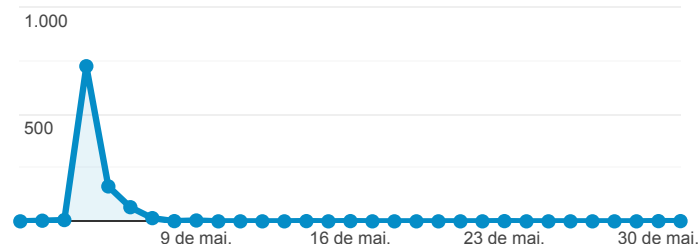

Visualizações - AVISO HIDROLÓGICO

Visualizações de página

Acesso por Município - AVISO MONITORAMENTO HIDROLÓGICO

Cidade	Visualizações de página
Tubarao	155
Florianopolis	110
Blumenau	80
Curitiba	62
Joinville	56
Itajai	44
(not set)	43
Rio do Sul	36