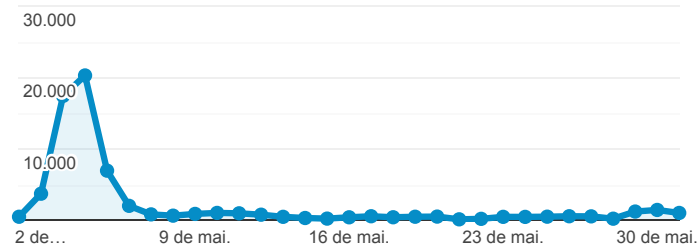

## Relatorio Mensal da Sala de Situação ANA/Epagri/Ciram

1 de mai. de 2022 - 31 de mai. de 2022

Todos os usuários  
100,00% Sessões

### Visualizações MONITORAMENTO HIDROLÓGICO - Rios On-Line

Visualizações de página