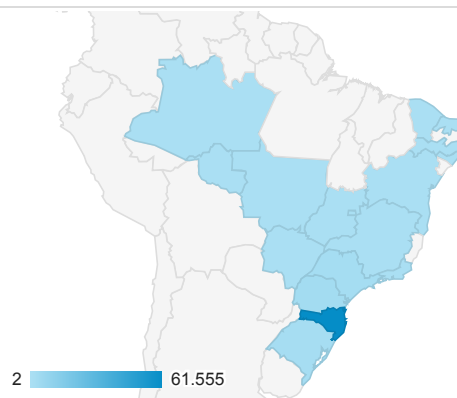

Visualizações - MONITORAMENTO HIDROLÓGICO - Rios On-Line