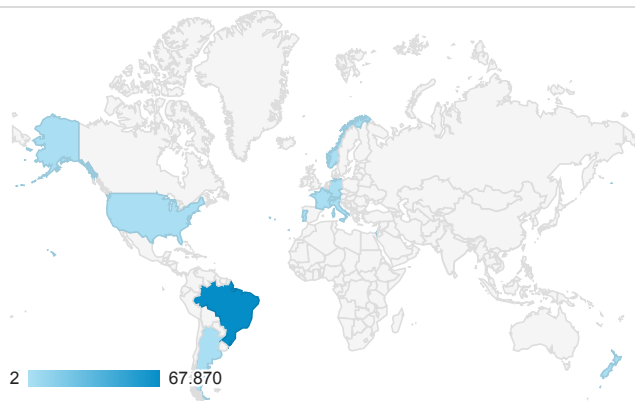

Visualizações - MONITORAMENTO HIDROLÓGICO - Rios On-Line